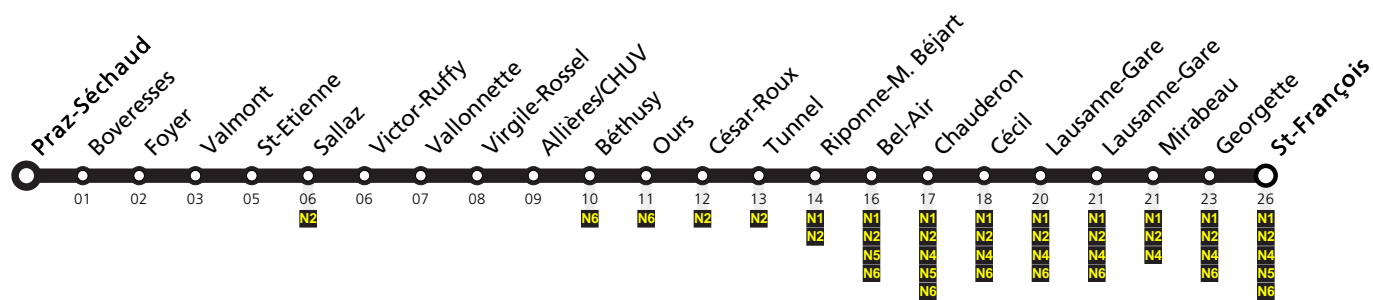

Nuit du vendredi au samedi*

Praz-Séchaud	01:17	02:24	04:15
Boveresses	01:18	02:25	04:16
Foyer	01:19	02:26	04:17
Valmont	01:20	02:27	04:18
St-Etienne	01:22	02:29	04:20
Sallaz	01:23	02:30	04:21
Victor-Ruffy	01:23	02:30	04:21
Vallonnnette	01:24	02:31	04:22
Virgile-Rossel	01:25	02:32	04:23
Allières/CHUV	01:26	02:33	04:24
Béthusy	01:27	02:34	04:25
Ours	01:28	02:35	04:26
César-Roux	01:29	02:36	04:27
Tunnel	01:30	02:37	04:28
Riponne-M. Béjart	01:31	02:38	04:29
Bel-Air	01:33	02:40	04:31
Chauderon	01:34	02:41	04:32
Cécil	01:35	02:42	04:33
Lausanne-Gare	01:37	02:44	04:35
Lausanne-Gare	01:38	02:45	04:36
Mirabeau	01:38	02:45	04:36
Georgette	01:40	02:47	04:38
St-François	01:43	02:50	04:41

Vacances: 23.12.2023 au 07.01.2024, 10.02.2024 au 18.02.2024, 29.03.2024 au 14.04.2024, 09.05.2024 au 12.05.2024, 29.06.2024 au 18.08.2024, 12.10.2024 au 27.10.2024

Les horaires peuvent être modifiés selon les conditions de circulation.

Nuit du samedi au dimanche*

Praz-Séchaud	01:17	02:24	04:15
Boveresses	01:18	02:25	04:16
Foyer	01:19	02:26	04:17
Valmont	01:20	02:27	04:18
St-Etienne	01:22	02:29	04:20
Sallaz	01:23	02:30	04:21
Victor-Ruffy	01:23	02:30	04:21
Vallonnnette	01:24	02:31	04:22
Virgile-Rossel	01:25	02:32	04:23
Allières/CHUV	01:26	02:33	04:24
Béthusy	01:27	02:34	04:25
Ours	01:28	02:35	04:26
César-Roux	01:29	02:36	04:27
Tunnel	01:30	02:37	04:28
Riponne-M. Béjart	01:31	02:38	04:29
Bel-Air	01:33	02:40	04:31
Chauderon	01:34	02:41	04:32
Cécil	01:35	02:42	04:33
Lausanne-Gare	01:37	02:44	04:35
Lausanne-Gare	01:38	02:45	04:36
Mirabeau	01:38	02:45	04:36
Georgette	01:40	02:47	04:38
St-François	01:43	02:50	04:41