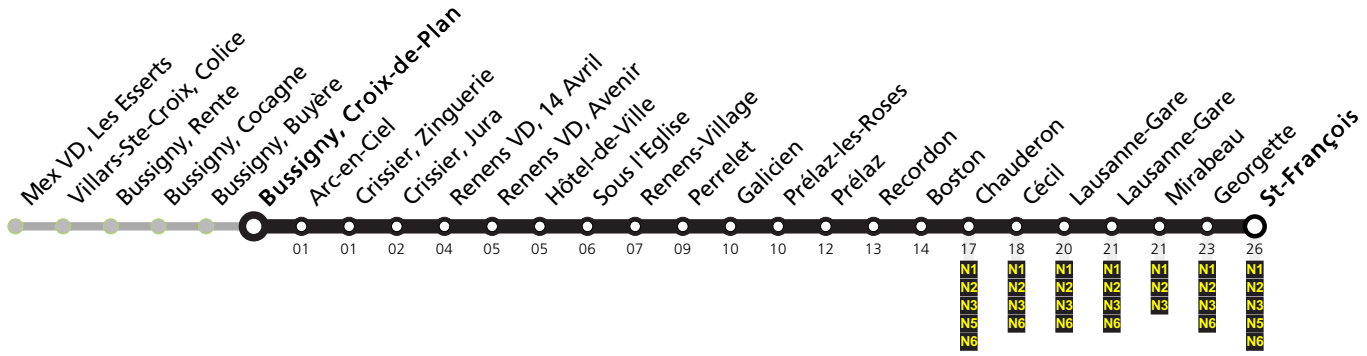

Bussigny, Croix-de-Plan

Nuit du vendredi au samedi*	Nuit du samedi au dimanche*
02 09	09
03 39	39
05 32 ²	32 ²

Horaires en ligne:

Remarques:

* Circule également les veilles de fêtes et les nuits du 25.12.2023 au 26.12.2023 et 09.05.2024 au 10.05.2024

² Circule jusqu'à Perrelet

Fêtes: Noël, Nouvel An, 2 janvier, Vendredi Saint, Lundi de Pâques, Ascension, Lundi de Pentecôte, 1er août et Lundi du Jeûne fédéral

Vacances: 23.12.2023 au 07.01.2024, 10.02.2024 au 18.02.2024, 29.03.2024 au 14.04.2024, 09.05.2024 au 12.05.2024, 29.06.2024 au 18.08.2024, 12.10.2024 au 27.10.2024

Les horaires peuvent être modifiés selon les conditions de circulation.