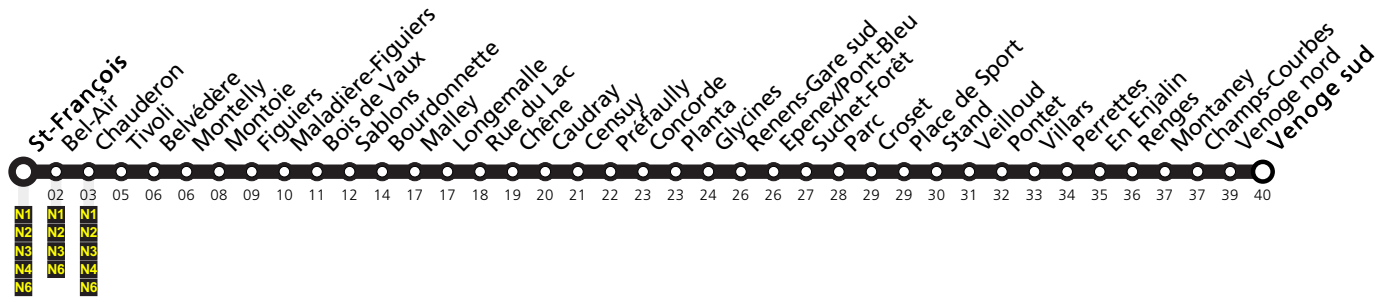

Nuit du vendredi au samedi*

St-François	01:15	02:55	04:15
Bel-Air	01:17	02:57	04:17
Chauderon	01:18	02:58	04:18
Tivoli	01:20	03:00	04:20
Belvédère	01:21	03:01	04:21
Montelly	01:21	03:01	04:21
Monttoie	01:23	03:03	04:23
Figuiers	01:24	03:04	04:24
Maladière-Figuiers	01:25	03:05	04:25
Bois de Vaux	01:26	03:06	04:26
Sablons	01:27	03:07	04:27
Bourdonnette	01:29	03:09	04:29
Malley	01:32	03:12	04:32
Longemalle	01:32	03:12	04:32
Rue du Lac	01:33	03:13	04:33
Chêne	01:34	03:14	04:34
Caudray	01:35	03:15	04:35
Censuy	01:36	03:16	04:36
Préfaully	01:37	03:17	04:37
Concorde	01:38	03:18	04:38
Planta	01:38	03:18	04:38
Glycines	01:39	03:19	04:39
Renens-Gare sud	01:41	03:21	04:41
Epenex/Pont-Bleu	01:41	03:21	04:41
Suchet-Forêt	01:42	03:22	04:42
Parc	01:43	03:23	04:43
Croset	01:44	03:24	04:44
Place de Sport	01:44	03:24	04:44
Stand	01:45	03:25	04:45
Veilloud	01:46	03:26	04:46
Pontet	01:47	03:27	04:47
Villars	01:48	03:28	04:48
Perrettes	01:49	03:29	04:49
En Enjalin	01:50	03:30	04:50
Renges	01:51	03:31	04:51
Montaney	01:52	03:32	04:52
Champs-Courbes	01:52	03:32	04:52
Venoge nord	01:54	03:34	04:54
Venoge sud	01:55	03:35	04:55

Remarques:

* Circule également les veilles de fêtes et les nuits du 25.12.2023 au 26.12.2023 et 09.05.2024 au 10.05.2024

Fêtes: Noël, Nouvel An, 2 janvier, Vendredi Saint, Lundi de Pâques, Ascension, Lundi de Pentecôte, 1er août et Lundi du Jeûne fédéral

Vacances: 23.12.2023 au 07.01.2024, 10.02.2024 au 18.02.2024, 29.03.2024 au 14.04.2024, 09.05.2024 au 12.05.2024, 29.06.2024 au 18.08.2024, 12.10.2024 au 27.10.2024

Les horaires peuvent être modifiés selon les conditions de circulation.