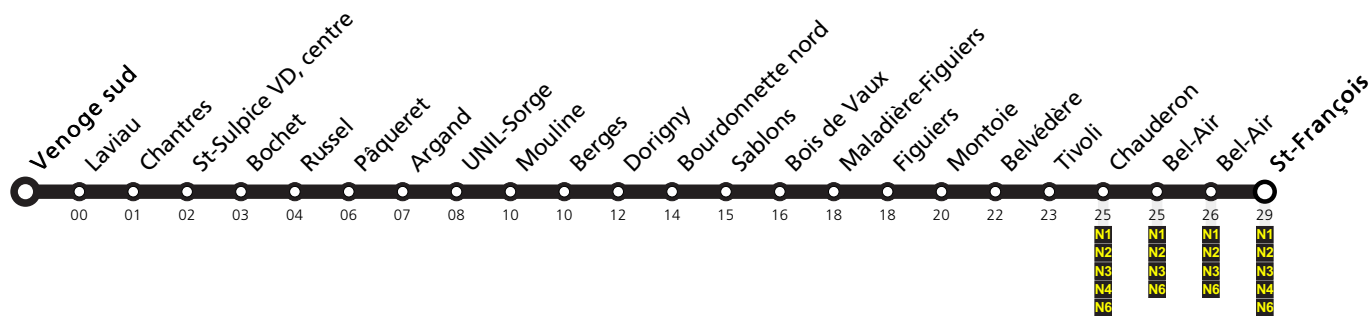

Nuit du vendredi au samedi*

Venoge sud	00:36	01:55	03:35	04:55
Laviau	00:36	01:55	03:35	04:55
Chantres	00:37	01:56	03:36	04:56
St-Sulpice VD, centre	00:38	01:57	03:37	04:57
Bochet	00:39	01:58	03:38	04:58
Russel	00:40	01:59	03:39	04:59
Pâqueret	00:42	02:01	03:41	05:01
Argand	00:43	02:02	03:42	05:02
UNIL-Sorge	00:44	02:03	03:43	05:03
Mouline	00:46	02:05	03:45	05:05
Berges	00:46	02:05	03:45	05:05
Dorigny	00:48	02:07	03:47	05:07
Bourdonnette nord	00:50	02:09	03:49	05:09
Sablons	00:51	02:10	03:50	05:10
Bois de Vaux	00:52	02:11	03:51	05:11
Maladière-Figuiers	00:54	02:13	03:53	05:13
Figuiers	00:54	02:13	03:53	05:13
Montoie	00:56	02:15	03:55	05:15
Belvédère	00:58	02:17	03:57	05:17
Tivoli	00:59	02:18	03:58	05:18
Chauderon	01:01	02:20	04:00	05:20
Bel-Air	01:01	02:20	04:00	05:20
Bel-Air	01:02	02:21	04:01	05:21
St-François	01:05	02:24	04:04	05:24

Remarques:

* Circule également les veilles de fêtes et les nuits du 25.12.2023 au 26.12.2023 et 09.05.2024 au 10.05.2024

Fêtes: Noël, Nouvel An, 2 janvier, Vendredi Saint, Lundi de Pâques, Ascension, Lundi de Pentecôte, 1er août et Lundi du Jeûne fédéral

Vacances: 23.12.2023 au 07.01.2024, 10.02.2024 au 18.02.2024, 29.03.2024 au 14.04.2024, 09.05.2024 au 12.05.2024, 29.06.2024 au 18.08.2024, 12.10.2024 au 27.10.2024

Les horaires peuvent être modifiés selon les conditions de circulation.