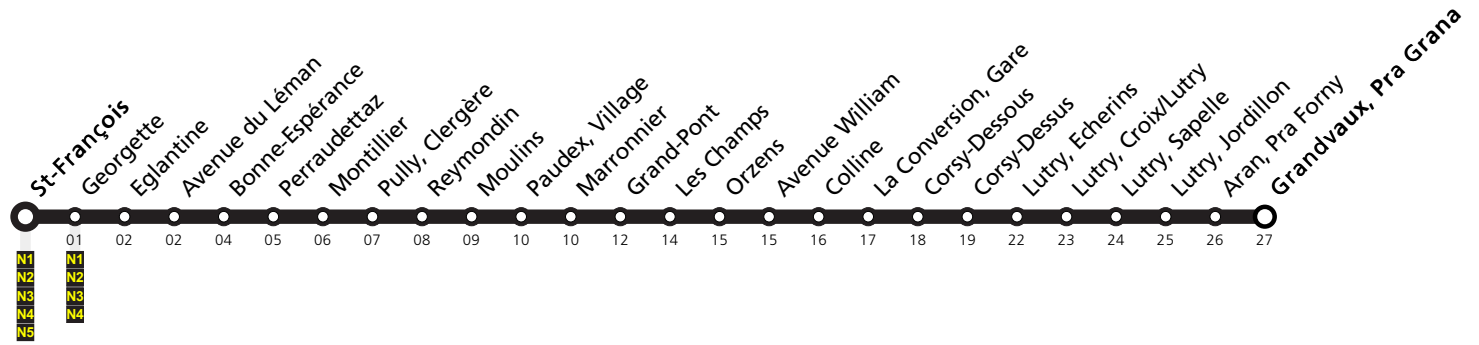

Nuit du vendredi au samedi*

St-François	01:00	02:26	03:32	04:37
Georgette	01:01	02:27	03:33	04:38
Eglantine	01:02	02:28	03:34	04:39
Avenue du Léman	01:02	02:28	03:34	04:39
Bonne-Espérance	01:04	02:30	03:36	04:41
Perraudettaz	01:05	02:31	03:37	04:42
Montillier	01:06	02:32	03:38	04:43
Pully, Clergère	01:07	02:33	03:39	04:44
Reymondin	01:08	02:34	03:40	04:45
Moulins	01:09	02:35	03:41	04:46
Paudex, Village	01:10	02:36	03:42	04:47
Marronnier	01:10	02:36	03:42	04:47
Grand-Pont	01:12	02:38	03:44	04:49
Les Champs	01:14	02:40	03:46	04:51
Orzens	01:15	02:41	03:47	04:52
Avenue William	01:15	02:41	03:47	04:52
Colline	01:16	02:42	03:48	04:53
La Conversion, Gare	01:17	02:43	03:49	04:54
Corsy-Dessous	01:18	02:44	03:50	04:55
Corsy-Dessus	01:19	02:45	03:51	04:56
Lutry, Echerins	01:22	02:48	03:54	04:59
Lutry, Croix/Lutry	01:23	02:49	03:55	05:00
Lutry, Sapelle	01:24	02:50	03:56	05:01
Lutry, Jordillon	01:25	02:51	03:57	05:02
Aran, Pra Forny	01:26	02:52	03:58	05:03
Grandvaux, Pra Grana	01:27	02:53	03:59	05:04

Remarques:

* Circule également les veilles de fêtes et les nuits du 25.12.2023 au 26.12.2023 et 09.05.2024 au 10.05.2024

Fêtes: Noël, Nouvel An, 2 janvier, Vendredi Saint, Lundi de Pâques, Ascension, Lundi de Pentecôte, 1er août et Lundi du Jeûne fédéral

Vacances: 23.12.2023 au 07.01.2024, 10.02.2024 au 18.02.2024, 29.03.2024 au 14.04.2024, 09.05.2024 au 12.05.2024, 29.06.2024 au 18.08.2024, 12.10.2024 au 27.10.2024

Les horaires peuvent être modifiés selon les conditions de circulation.