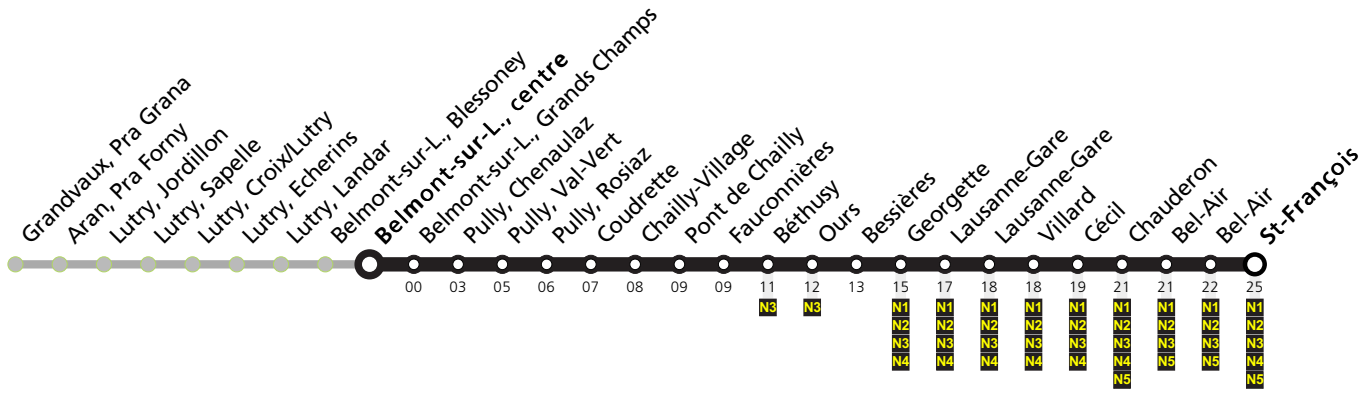

Belmont-sur-L., centre

Nuit du vendredi au samedi*	Nuit du samedi au dimanche*
01 35	35
03 01	01
04 07	07
05 12 ³	12 ³

Horaires en ligne:

Remarques:

* Circule également les veilles de fêtes et les nuits du 25.12.2023 au 26.12.2023 et 09.05.2024 au 10.05.2024

³ Circule jusqu'à Lausanne-Gare

Fêtes: Noël, Nouvel An, 2 janvier, Vendredi Saint, Lundi de Pâques, Ascension, Lundi de Pentecôte, 1er août et Lundi du Jeûne fédéral

Vacances: 23.12.2023 au 07.01.2024, 10.02.2024 au 18.02.2024, 29.03.2024 au 14.04.2024, 09.05.2024 au 12.05.2024, 29.06.2024 au 18.08.2024, 12.10.2024 au 27.10.2024