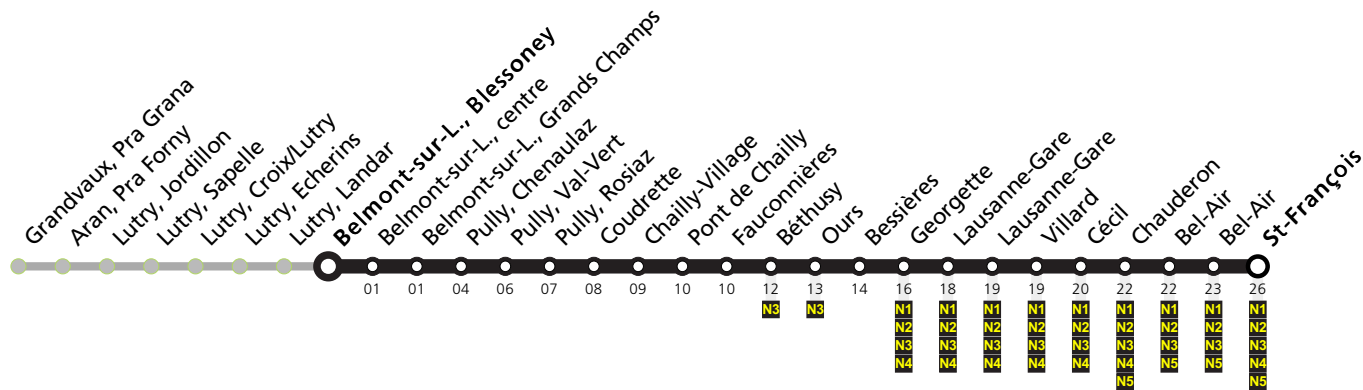

Belmont-sur-L., Blessoney

Nuit du vendredi au samedi*	Nuit du samedi au dimanche*
01 34	34
03 00	00
04 06	06
05 11 ³	11 ³

Horaires en ligne:

Remarques:

* Circule également les veilles de fêtes et les nuits du 25.12.2023 au 26.12.2023 et 09.05.2024 au 10.05.2024

³ Circule jusqu'à Lausanne-Gare

Fêtes: Noël, Nouvel An, 2 janvier, Vendredi Saint, Lundi de Pâques, Ascension, Lundi de Pentecôte, 1er août et Lundi du Jeûne fédéral

Vacances: 23.12.2023 au 07.01.2024, 10.02.2024 au 18.02.2024, 29.03.2024 au 14.04.2024, 09.05.2024 au 12.05.2024, 29.06.2024 au 18.08.2024, 12.10.2024 au 27.10.2024