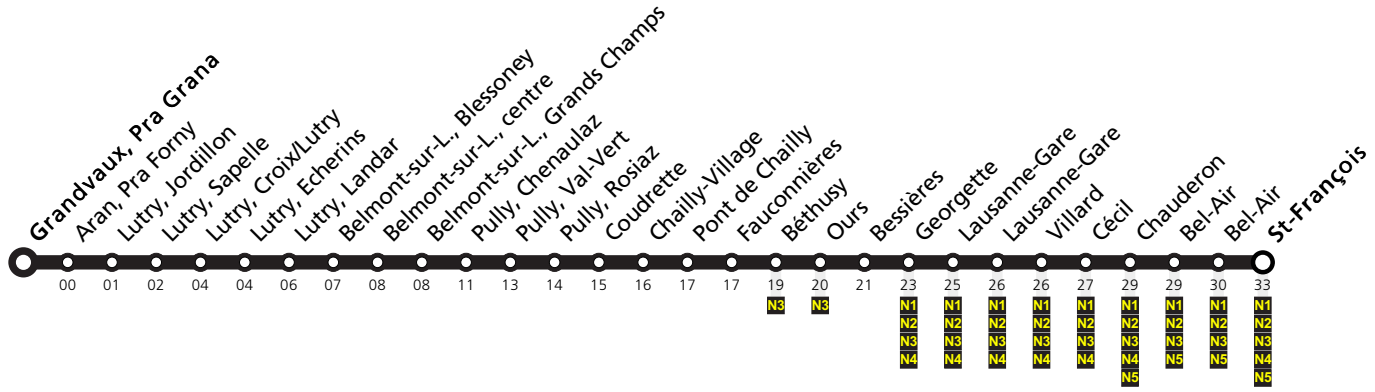

# Grandvaux, Pra Grana

<b>Nuit du vendredi au samedi*</b>	<b>Nuit du samedi au dimanche*</b>
01 27	27
02 53	53
03 59	59
05 04 <sup>3</sup>	04 <sup>3</sup>

Horaires en ligne:

Remarques:

\* Circule également les veilles de fêtes et les nuits du 25.12.2023 au 26.12.2023 et 09.05.2024 au 10.05.2024

<sup>3</sup> Circule jusqu'à Lausanne-Gare

**Fêtes:** Noël, Nouvel An, 2 janvier, Vendredi Saint, Lundi de Pâques, Ascension, Lundi de Pentecôte, 1er août et Lundi du Jeûne fédéral

**Vacances:** 23.12.2023 au 07.01.2024, 10.02.2024 au 18.02.2024, 29.03.2024 au 14.04.2024, 09.05.2024 au 12.05.2024, 29.06.2024 au 18.08.2024, 12.10.2024 au 27.10.2024