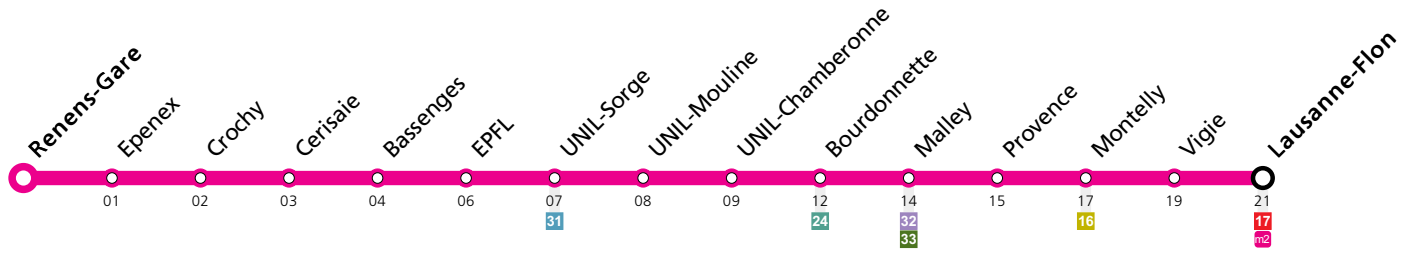

Dimanche et fêtes