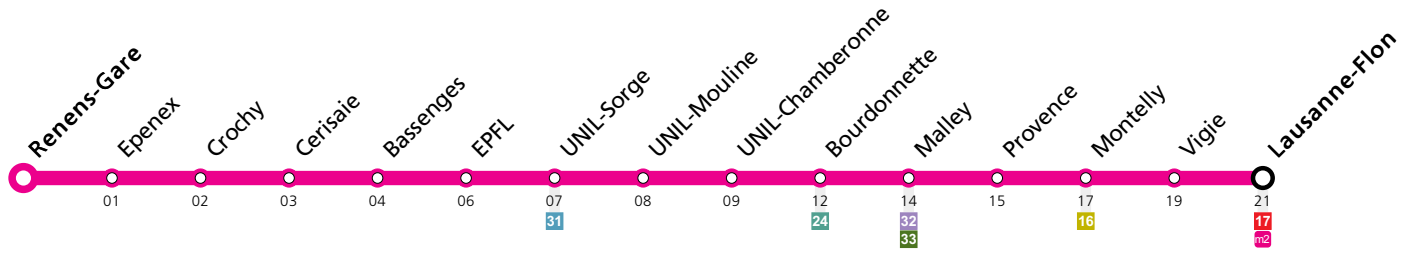

Samedi