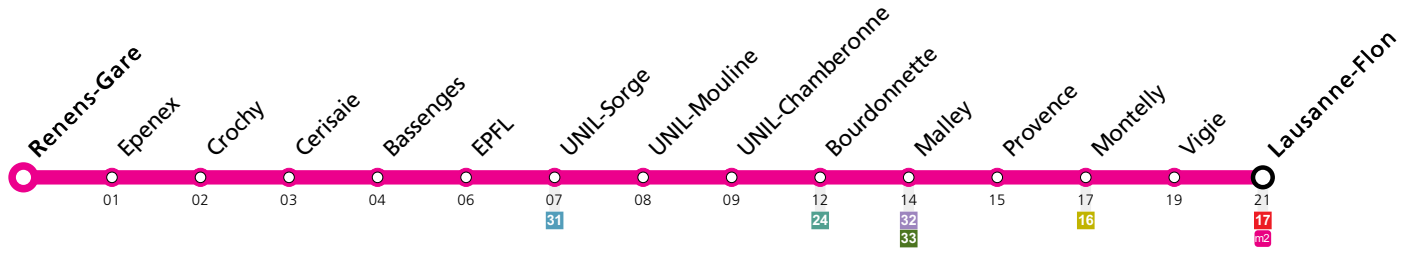

Samedi

Renens-Gare	19:48	19:58	20:07	20:17	20:29	20:41	20:53	21:05	21:17	21:29	21:41	21:53	22:05	22:17	22:29	22:41	22:53	23:05	23:17	23:29	23:41
Epenex	19:49	19:59	20:08	20:18	20:30	20:42	20:54	21:06	21:18	21:30	21:42	21:54	22:06	22:18	22:30	22:42	22:54	23:06	23:18	23:30	23:42
Crochy	19:50	20:00	20:09	20:19	20:31	20:43	20:55	21:07	21:19	21:31	21:43	21:55	22:07	22:19	22:31	22:43	22:55	23:07	23:19	23:31	23:43
Cerisaie	19:51	20:01	20:10	20:20	20:32	20:44	20:56	21:08	21:20	21:32	21:44	21:56	22:08	22:20	22:32	22:44	22:56	23:08	23:20	23:32	23:44
Bassenges	19:52	20:02	20:11	20:21	20:33	20:45	20:57	21:09	21:21	21:33	21:45	21:57	22:09	22:21	22:33	22:45	22:57	23:09	23:21	23:33	23:45
EPFL	19:54	20:04	20:13	20:23	20:35	20:47	20:59	21:11	21:23	21:35	21:47	21:59	22:11	22:23	22:35	22:47	22:59	23:11	23:23	23:35	23:47
UNIL-Sorge	19:55	20:05	20:14	20:24	20:36	20:48	21:00	21:12	21:24	21:36	21:48	22:00	22:12	22:24	22:36	22:48	23:00	23:12	23:24	23:36	23:48
UNIL-Mouline	19:56	20:06	20:15	20:25	20:37	20:49	21:01	21:13	21:25	21:37	21:49	22:01	22:13	22:25	22:37	22:49	23:01	23:13	23:25	23:37	23:49
UNIL-Chamberonne	19:57	20:07	20:16	20:26	20:38	20:50	21:02	21:14	21:26	21:38	21:50	22:02	22:14	22:26	22:38	22:50	23:02	23:14	23:26	23:38	23:50
Bourdonnette	19:59	20:09	20:18	20:28	20:40	20:52	21:04	21:16	21:28	21:40	21:52	22:04	22:16	22:28	22:40	22:52	23:04	23:16	23:28	23:40	23:52
Malley	20:01	20:11	20:20	20:30	20:42	20:54	21:06	21:18	21:30	21:42	21:54	22:06	22:18	22:30	22:42	22:54	23:06	23:18	23:30	23:42	23:54
Provence	20:02	20:12	20:21	20:31	20:43	20:55	21:07	21:19	21:31	21:43	21:55	22:07	22:19	22:31	22:43	22:55	23:07	23:19	23:31	23:43	23:55
Montelly	20:03	20:13	20:22	20:32	20:44	20:56	21:08	21:20	21:32	21:44	21:56	22:08	22:20	22:32	22:44	22:56	23:08	23:20	23:32	23:44	23:56
Vigie	20:05	20:15	20:24	20:34	20:46	20:58	21:10	21:22	21:34	21:46	21:58	22:10	22:22	22:34	22:46	22:58	23:10	23:22	23:34	23:46	23:58
Lausanne-Flon	20:07	20:17	20:26	20:36	20:48	21:00	21:12	21:24	21:36	21:48	22:00	22:12	22:24	22:36	22:48	23:00	23:12	23:24	23:36	23:48	00:00

Renens-Gare	23:53	00:05	00:17	00:32	00:41	00:52	01:01
Epenex	23:54	00:06	00:18	00:33	00:42	00:53	01:02
Crochy	23:55	00:07	00:19	00:34	00:43	00:54	01:03
Cerisaie	23:56	00:08	00:20	00:35	00:44	00:55	01:04
Bassenges	23:57	00:09	00:21	00:36	00:45	00:56	01:05
EPFL	23:59	00:11	00:23	00:38	00:47	00:58	01:07
UNIL-Sorge	00:00	00:12	00:24	00:39			
UNIL-Mouline	00:01	00:13	00:25	00:40			
UNIL-Chamberonne	00:02	00:14	00:26	00:41			
Bourdonnette	00:04	00:16	00:28	00:43			
Malley	00:06	00:18	00:30	00:45			
Provence	00:07	00:19	00:31	00:46			
Montelly	00:08	00:20	00:32	00:47			
Vigie	00:10	00:22	00:34	00:49			
Lausanne-Flon	00:12	00:24	00:36	00:51			

Remarques:

- ▲ Passage prévu dans les minutes données
- ° Du Lundi au jeudi
- ▼ Seulement le Vendredi