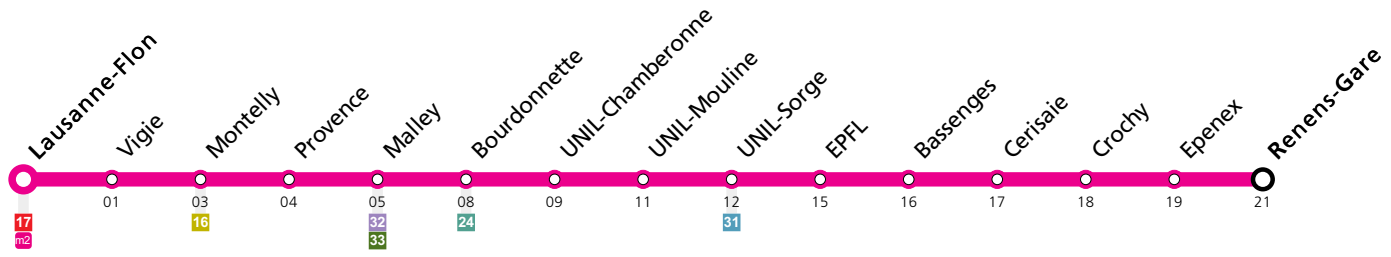

Dimanche et fêtes

Lausanne-Flon	21:25	21:37	21:49	22:01	22:13	22:25	22:37	22:49	23:01	23:13	23:25	23:37	23:49	00:01	00:13
Vigie	21:26	21:38	21:50	22:02	22:14	22:26	22:38	22:50	23:02	23:14	23:26	23:38	23:50	00:02	00:14
Montelly	21:28	21:40	21:52	22:04	22:16	22:28	22:40	22:52	23:04	23:16	23:28	23:40	23:52	00:04	00:16
Provence	21:29	21:41	21:53	22:05	22:17	22:29	22:41	22:53	23:05	23:17	23:29	23:41	23:53	00:05	00:17
Malley	21:30	21:42	21:54	22:06	22:18	22:30	22:42	22:54	23:06	23:18	23:30	23:42	23:54	00:06	00:18
Bourdonnette	21:33	21:45	21:57	22:09	22:21	22:33	22:45	22:57	23:09	23:21	23:33	23:45	23:57	00:09	00:21
UNIL-Chamberonne	21:34	21:46	21:58	22:10	22:22	22:34	22:46	22:58	23:10	23:22	23:34	23:46	23:58	00:10	00:22
UNIL-Mouline	21:35	21:47	21:59	22:11	22:23	22:35	22:47	22:59	23:11	23:23	23:35	23:47	23:59	00:11	00:23
UNIL-Sorge	21:36	21:48	22:00	22:12	22:24	22:36	22:48	23:00	23:12	23:24	23:36	23:48	00:00	00:12	00:24
EPFL	21:38	21:50	22:02	22:14	22:26	22:38	22:50	23:02	23:14	23:26	23:38	23:50	00:02	00:14	00:26
Bassenges	21:39	21:51	22:03	22:15	22:27	22:39	22:51	23:03	23:15	23:27	23:39	23:51	00:03	00:15	00:27
Cerisaie	21:40	21:52	22:04	22:16	22:28	22:40	22:52	23:04	23:16	23:28	23:40	23:52	00:04	00:16	00:28
Crochy	21:41	21:53	22:05	22:17	22:29	22:41	22:53	23:05	23:17	23:29	23:41	23:53	00:05	00:17	00:29
Epenex	21:42	21:54	22:06	22:18	22:30	22:42	22:54	23:06	23:18	23:30	23:42	23:54	00:06	00:18	00:30
Renens-Gare	21:44	21:56	22:08	22:20	22:32	22:44	22:56	23:08	23:20	23:32	23:44	23:56	00:08	00:20	00:32

Remarques:
▲ Passage prévu dans les minutes données
° Du Lundi au jeudi
v Seulement le Vendredi

Fêtes: Noël, Nouvel An, 2 janvier, Vendredi Saint, Lundi de Pâques, Ascension, Lundi de Pentecôte, 1er août et Lundi du Jeûne fédéral

Vacances: 03.01.2024 au 16.02.2024, 02.04.2024 au 05.04.2024, 03.06.2024 au 06.09.2024

Les horaires peuvent être modifiés selon les conditions de circulation.

L'accessibilité aux personnes à mobilité réduite est assurée dans toutes les gares, à l'exception de Bourdonnette, Malley et Montelly. Pour plus d'informations: Contact Center Handicap 0800 007 102 (tous les jours de 5h à minuit, appel gratuit en Suisse).