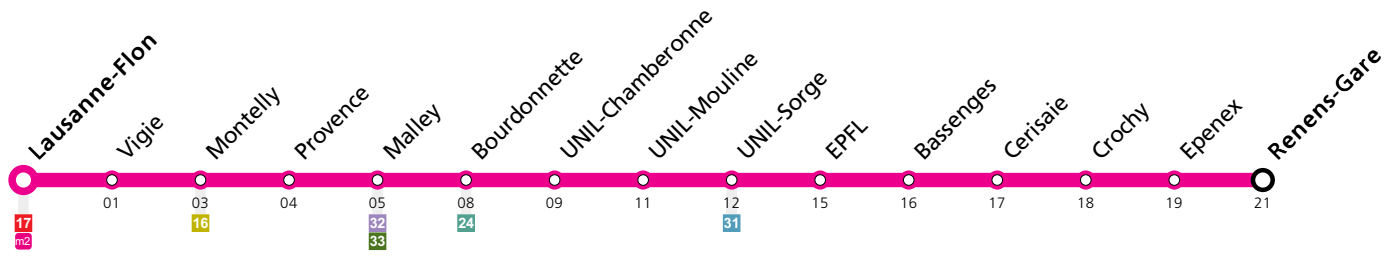

Dimanche et fêtes