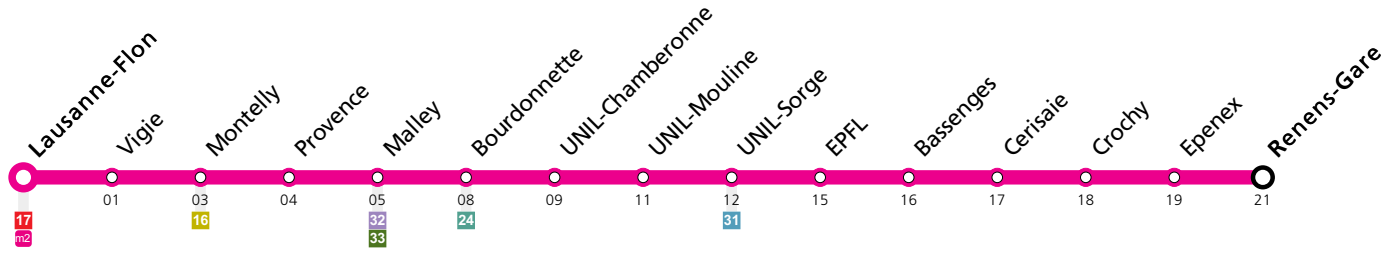

Samedi

Lausanne-Flon	20:17	20:29	20:41	20:53	21:05	21:17	21:29	21:41	21:53	22:05	22:17	22:29	22:41	22:53	23:05	23:17	23:29	23:41	23:53	00:05	00:17
Vigie	20:18	20:30	20:42	20:54	21:06	21:18	21:30	21:42	21:54	22:06	22:18	22:30	22:42	22:54	23:06	23:18	23:30	23:42	23:54	00:06	00:18
Montelly	20:20	20:32	20:44	20:56	21:08	21:20	21:32	21:44	21:56	22:08	22:20	22:32	22:44	22:56	23:08	23:20	23:32	23:44	23:56	00:08	00:20
Provence	20:21	20:33	20:45	20:57	21:09	21:21	21:33	21:45	21:57	22:09	22:21	22:33	22:45	22:57	23:09	23:21	23:33	23:45	23:57	00:09	00:21
Malley	20:22	20:34	20:46	20:58	21:10	21:22	21:34	21:46	21:58	22:10	22:22	22:34	22:46	22:58	23:10	23:22	23:34	23:46	23:58	00:10	00:22
Bourdonnette	20:25	20:37	20:49	21:01	21:13	21:25	21:37	21:49	22:01	22:13	22:25	22:37	22:49	23:01	23:13	23:25	23:37	23:49	00:01	00:13	00:25
UNIL-Chamberonne	20:26	20:38	20:50	21:02	21:14	21:26	21:38	21:50	22:02	22:14	22:26	22:38	22:50	23:02	23:14	23:26	23:38	23:50	00:02	00:14	00:26
UNIL-Mouline	20:27	20:39	20:51	21:03	21:15	21:27	21:39	21:51	22:03	22:15	22:27	22:39	22:51	23:03	23:15	23:27	23:39	23:51	00:03	00:15	00:27
UNIL-Sorge	20:28	20:40	20:52	21:04	21:16	21:28	21:40	21:52	22:04	22:16	22:28	22:40	22:52	23:04	23:16	23:28	23:40	23:52	00:04	00:16	00:28
EPFL	20:30	20:42	20:54	21:06	21:18	21:30	21:42	21:54	22:06	22:18	22:30	22:42	22:54	23:06	23:18	23:30	23:42	23:54	00:06	00:18	00:30
Bassenges	20:31	20:43	20:55	21:07	21:19	21:31	21:43	21:55	22:07	22:19	22:31	22:43	22:55	23:07	23:19	23:31	23:43	23:55	00:07	00:19	00:31
Cerisaie	20:32	20:44	20:56	21:08	21:20	21:32	21:44	21:56	22:08	22:20	22:32	22:44	22:56	23:08	23:20	23:32	23:44	23:56	00:08	00:20	00:32
Crochy	20:33	20:45	20:57	21:09	21:21	21:33	21:45	21:57	22:09	22:21	22:33	22:45	22:57	23:09	23:21	23:33	23:45	23:57	00:09	00:21	00:33
Epenex	20:34	20:46	20:58	21:10	21:22	21:34	21:46	21:58	22:10	22:22	22:34	22:46	22:58	23:10	23:22	23:34	23:46	23:58	00:10	00:22	00:34
Renens-Gare	20:36	20:48	21:00	21:12	21:24	21:36	21:48	22:00	22:12	22:24	22:36	22:48	23:00	23:12	23:24	23:36	23:48	00:00	00:12	00:24	00:36

Lausanne-Flon	00:29	00:40	00:55
Vigie	00:30	00:41	00:56
Montelly	00:32	00:43	00:58
Provence	00:33	00:44	00:59
Malley	00:34	00:45	01:00
Bourdonnette	00:37	00:48	01:03
UNIL-Chamberonne	00:38	00:49	01:04
UNIL-Mouline	00:39	00:50	01:05
UNIL-Sorge	00:40	00:51	01:06
EPFL	00:42	00:53	01:08
Bassenges	00:43	00:54	
Cerisaie	00:44	00:55	
Crochy	00:45	00:56	
Epenex	00:46	00:57	
Renens-Gare	00:48	00:59	

Remarques:
▲ Passage prévu dans les minutes données
° Du Lundi au jeudi
v Seulement le Vendredi

Fêtes: Noël, Nouvel An, 2 janvier, Vendredi Saint, Lundi de Pâques, Ascension, Lundi de Pentecôte, 1er août et Lundi du Jeûne fédéral

Vacances: 03.01.2024 au 16.02.2024, 02.04.2024 au 05.04.2024, 03.06.2024 au 06.09.2024

Les horaires peuvent être modifiés selon les conditions de circulation.