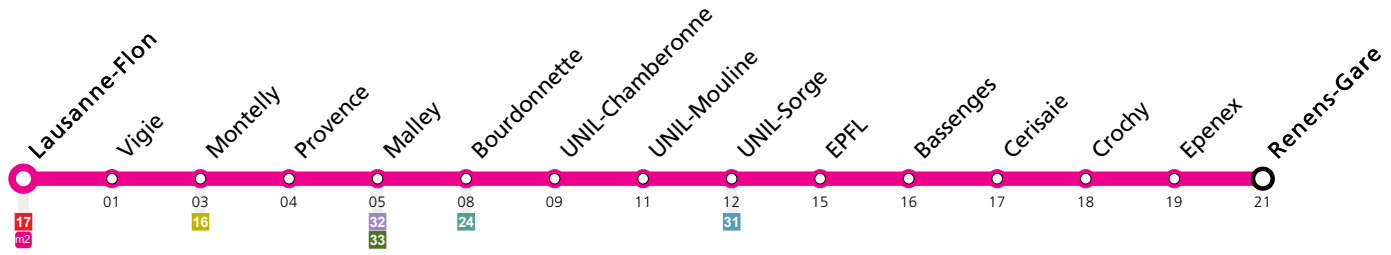

Lundi-Vendredi

										v	o		v	v	v
Lausanne-Flon	22:40	22:50	23:00	23:10	23:20	23:30	23:40	23:50	00:00	00:09	00:09	00:21	00:33	00:45	00:55
Vigie	22:41	22:51	23:01	23:11	23:21	23:31	23:41	23:51	00:01	00:10	00:10	00:22	00:34	00:46	00:56
Montelly	22:43	22:53	23:03	23:13	23:23	23:33	23:43	23:53	00:03	00:12	00:12	00:24	00:36	00:48	00:58
Provence	22:44	22:54	23:04	23:14	23:24	23:34	23:44	23:54	00:04	00:13	00:13	00:25	00:37	00:49	00:59
Malley	22:45	22:55	23:05	23:15	23:25	23:35	23:45	23:55	00:05	00:14	00:14	00:26	00:38	00:50	01:00
Bourdonnette	22:48	22:58	23:08	23:18	23:28	23:38	23:48	23:58	00:08	00:17	00:17	00:29	00:41	00:53	01:03
UNIL-Chamberonne	22:49	22:59	23:09	23:19	23:29	23:39	23:49	23:59	00:09	00:18	00:18	00:30	00:42	00:54	01:04
UNIL-Mouline	22:50	23:00	23:10	23:20	23:30	23:40	23:50	00:00	00:10	00:19	00:19	00:31	00:43	00:55	01:05
UNIL-Sorge	22:51	23:01	23:11	23:21	23:31	23:41	23:51	00:01	00:11	00:20	00:20	00:32	00:44	00:56	01:06
EPFL	22:53	23:03	23:13	23:23	23:33	23:43	23:53	00:03	00:13	00:22	00:22	00:34	00:46	00:58	01:08
Bassenges	22:54	23:04	23:14	23:24	23:34	23:44	23:54	00:04	00:14	00:23		00:35	00:47	00:59	
Cerisaie	22:55	23:05	23:15	23:25	23:35	23:45	23:55	00:05	00:15	00:24		00:36	00:48	01:00	
Crochy	22:56	23:06	23:16	23:26	23:36	23:46	23:56	00:06	00:16	00:25		00:37	00:49	01:01	
Epenex	22:57	23:07	23:17	23:27	23:37	23:47	23:57	00:07	00:17	00:26		00:38	00:50	01:02	
Renens-Gare	22:59	23:09	23:19	23:29	23:39	23:49	23:59	00:09	00:19	00:28		00:40	00:52	01:04	

Remarques:
▲ Passage prévu dans les minutes données
° Du Lundi au jeudi
v Seulement le Vendredi

L'accessibilité aux personnes à mobilité réduite est assurée dans toutes les gares, à l'exception de Bourdonnette, Malley et Montelly.
Pour plus d'informations: Contact Center Handicap 0800 007 102 (tous les jours de 5h à minuit, appel gratuit en Suisse).

Fêtes: Noël, Nouvel An, 2 janvier, Vendredi Saint, Lundi de Pâques, Ascension, Lundi de Pentecôte, 1er août et Lundi du Jeûne fédéral

Vacances: 03.01.2024 au 16.02.2024, 02.04.2024 au 05.04.2024, 03.06.2024 au 06.09.2024

Les horaires peuvent être modifiés selon les conditions de circulation.