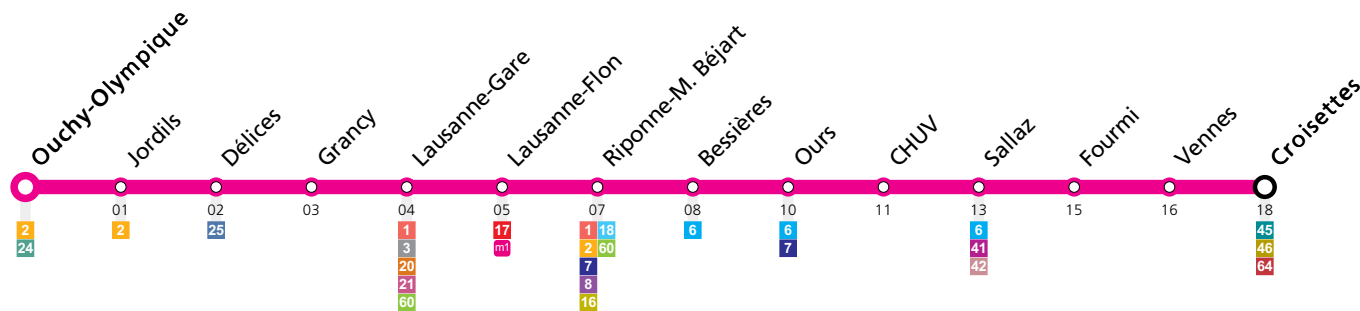

Dimanche et Fêtes

Ouchy-Olympique	05:26	▲	00:23
Jordils	05:27	▲	00:24
Délices	05:28	▲	00:25
Grancy	05:29	▲	00:26
Lausanne-Gare	05:31	▲	00:28
Lausanne-Flon	05:32	▲	00:29
Riponne-M. Béjart	05:33	▲	00:30
Bessières	05:35	▲	00:32
Ours	05:36	▲	00:33
CHUV	05:38	▲	00:35
Sallaz	05:40	▲	00:37
Fourmi	05:41	▲	00:38
Vennes	05:43	▲	00:40
Croisettes	05:44	▲	00:41

Vacances (Lundi-Vendredi)

			v	v	v	
Ouchy-Olympique	05:26	▲	00:23	00:29	00:35	00:41
Jordils	05:27	▲	00:24	00:30	00:36	00:42
Délices	05:28	▲	00:25	00:31	00:37	00:43
Grancy	05:29	▲	00:26	00:32	00:38	00:44
Lausanne-Gare	05:31	▲	00:28	00:34	00:40	00:46
Lausanne-Flon	05:32	▲	00:29	00:35	00:41	00:47
Riponne-M. Béjart	05:33	▲	00:30	00:36	00:42	00:48
Bessières	05:35	▲	00:32	00:38	00:44	00:50
Ours	05:36	▲	00:33	00:39	00:45	00:51
CHUV	05:38	▲	00:35	00:41	00:47	00:53
Sallaz	05:40	▲	00:37	00:43	00:49	00:55
Fourmi	05:41	▲	00:38	00:44	00:50	00:56
Vennes	05:43	▲	00:40	00:46	00:52	00:58
Croisettes	05:44	▲	00:41	00:47	00:53	00:59

Remarques:

v Seulement le Vendredi

▲ :

Lundi-Vendredi fréquence entre 2 et 5 minutes

Samedi fréquence entre 3 et 6 minutes

Dimanche fréquence entre 4 et 6 minutes

Vacances (Lundi-Vendredi) fréquence entre 2 et 5 minutes

Fêtes: Noël, Nouvel An, 2 janvier, Vendredi Saint, Lundi de Pâques, Ascension, Lundi de Pentecôte, 1er août et Lundi du Jeûne fédéral

Vacances: 23.12.2023 au 07.01.2024, 10.02.2024 au 18.02.2024, 29.03.2024 au 14.04.2024, 09.05.2024 au 12.05.2024, 29.06.2024 au 18.08.2024, 12.10.2024 au 27.10.2024

Les horaires peuvent être modifiés selon les conditions de circulation.