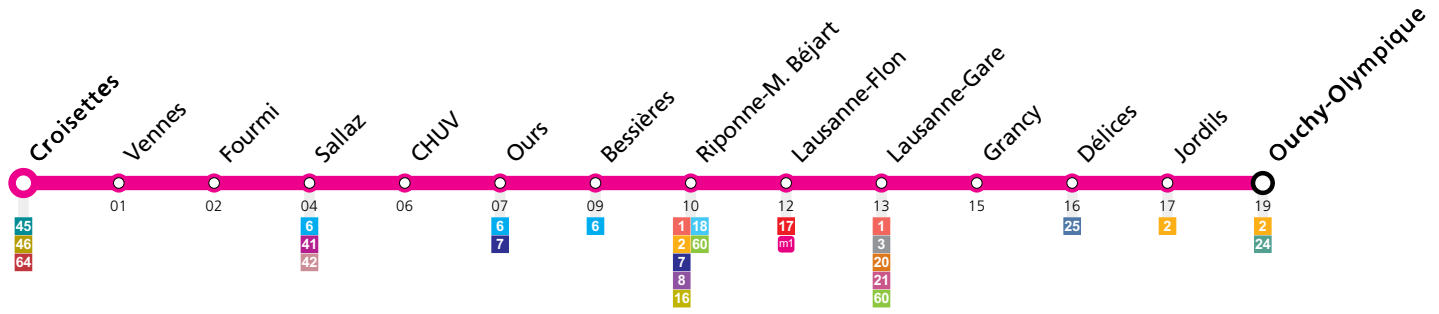

Dimanche et Fêtes

Croisettes	05:17	▲	00:06
Vennes	05:18	▲	00:07
Fourmi	05:19	▲	00:08
Sallaz	05:21	▲	00:10
CHUV	05:23	▲	00:12
Ours	05:25	▲	00:14
Bessières	05:26	▲	00:15
Riponne-M. Béjart	05:28	▲	00:17
Lausanne-Flon	05:29	▲	00:18
Lausanne-Gare	05:31	▲	00:20
Grancy	05:33	▲	00:22
Délices	05:34	▲	00:23
Jordils	05:35	▲	00:24
Ouchy-Olympique	05:36	▲	00:25

Vacances (Lundi-Vendredi)

				v	v	v
Croisettes	05:17	▲	00:06	00:13	00:21	00:31
Vennes	05:18	▲	00:07	00:14	00:22	00:32
Fourmi	05:19	▲	00:08	00:16	00:23	00:34
Sallaz	05:21	▲	00:10	00:18	00:25	00:36
CHUV	05:23	▲	00:12	00:20	00:27	00:38
Ours	05:25	▲	00:14	00:21	00:29	00:39
Bessières	05:26	▲	00:15	00:23	00:30	00:41
Riponne-M. Béjart	05:28	▲	00:17	00:24	00:32	00:42
Lausanne-Flon	05:29	▲	00:18	00:26	00:33	00:44
Lausanne-Gare	05:31	▲	00:20	00:27	00:35	00:45
Grancy	05:33	▲	00:22	00:29	00:37	00:47
Délices	05:34	▲	00:23	00:30	00:38	00:48
Jordils	05:35	▲	00:24	00:31	00:39	00:49
Ouchy-Olympique	05:36	▲	00:25	00:32	00:40	00:50

Remarques:

v Seulement le Vendredi

▲ :

Lundi-Vendredi fréquence entre 2 et 5 minutes

Samedi fréquence entre 3 et 6 minutes

Dimanche fréquence entre 4 et 6 minutes

Vacances (Lundi-Vendredi) fréquence entre 2 et 5 minutes

Fêtes: Noël, Nouvel An, 2 janvier, Vendredi Saint, Lundi de Pâques, Ascension, Lundi de Pentecôte, 1er août et Lundi du Jeûne fédéral

Vacances: 23.12.2023 au 07.01.2024, 10.02.2024 au 18.02.2024, 29.03.2024 au 14.04.2024, 09.05.2024 au 12.05.2024, 29.06.2024 au 18.08.2024, 12.10.2024 au 27.10.2024

Les horaires peuvent être modifiés selon les conditions de circulation.